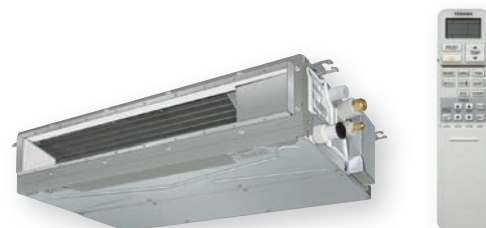

Kazetové SLIM 60×60

- › Pro dokonalou distribuci vzduchu v rozsahu 360° / senzor přítomnosti osob (příslušenství)
- › Dekorační bílý panel 62 × 62 cm s poháněnými všemi lamelami pro optimální nastavení
- › Rozměrný základní prachový filtr
 - › Nutné příslušenství: Dálkový ovladač & Krycí panel

VNITŘNÍ JEDNOTKA		RAS-M10U2MUVG-E	RAS-M13U2MUVG-E	RAS-M16U2MUVG-E
Chladicí výkon	kW ❄️	2,70	3,70	4,50
Hladina akustického tlaku (niz./stř./vys.)	dB(A) ❄️	30/-/37	33/-/39	33/-/41
Topný výkon	kW ❄️	4,00	5,00	5,50
Hladina akustického tlaku (niz./stř./vys.)	dB(A) ❄️	30/-/37	32/-/39	32/-/41
Vzduchový výkon	m³/h	590/430	620/430	680/450
Rozměry (VxŠxH)	mm	256 x 575 x 575	256 x 575 x 575	256 x 575 x 575
Hmotnost	kg	15	15	15
Rozměry krycího panelu (V x Š x H)	mm	16 x 620 x 620	16 x 620 x 620	16 x 620 x 620
Hmotnost krycího panelu	kg	3	3	3

PŘÍSLUŠENSTVÍ	POPIS
RBC-UM21PG(W)-E	Panel pro kazetu SLIM 60 x 60
RBC-AXU31UM-E	Sada IR dálkový ovladač + přijímač (pro kazety 60x60 SLIM)
RB-RWS21-E	Kabelový komfortní ovladač s týdenním programem provozu

Příslušenství najdete na straně 29.

Mezistropní

- › Nejnižší vestavná výška – pouhých 210 mm
- › Nastavitelný externí statický tlak až 45 Pa
- › Čerpadlo kondenzátu je součástí dodávky

VNITŘNÍ JEDNOTKA		RAS-M10U2DVG-E	RAS-M13U2DVG-E	RAS-M16U2DVG-E	RAS-M22U2DVG-E	RAS-M24U2DVG-E
Chladicí výkon	kW ❄️	2,70	3,70	4,50	6,00	7,00
Hladina akustického tlaku (niz./stř./vys.)	dB(A) ❄️	27/35	27/37	24/35	32/38	33/39
Topný výkon	kW ❄️	4,00	5,00	5,50	7,00	8,00
Hladina akustického tlaku (niz./stř./vys.)	dB(A) ❄️	27/35	27/37	25/35	32/38	33/39
Vzduchový výkon	m³/h	570	610	780	1000	1060
Externí statický tlak	Pa	10/20/ 35/45	10/20/ 35/45	10/20/ 35/45	10/20/ 35/45	10/20/ 35/45
Rozměry (VxŠxH)	mm	210 x 700 x 450	210 x 700 x 450	210 x 900 x 450	210 x 1100 x 450	210 x 1100 x 450
Hmotnost	kg	16	16	19	22	22