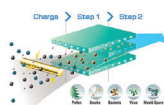

DAISEIKAI 9 / Splity 1:1

- Zařízení nejvyšší třídy (HighTech Top Class)
- Velmi nízká spotřeba energie
- Číslo 1 na trhu v úspornosti provozu
- Aktivní elektrostatický filtr PLASMA PURE s ionizací
- Pro alergiky - dokonalé čištění vzduchu od alergenů
- Ionizace, zachycení a neutralizace pylů, bakterií, virů
- Již základní filtry s antibakteriálním účinkem
- Dálkový ovladač s týdenním programem provozu
- Tichý provoz již od 20 dB(A)
- Funkce COMFORT SLEEP, ECO, HiPower a další
- Moderní nadčasový design, zaoblený panel
- 3D provětrání – svislé i vodorovné motorizované lamely
- Speciální úprava povrchu lamel výměníku zabraňující usazování nečistot „dustless coil“
- Možnost připojení na WiFi
- Aplikace Toshiba Home AC Control
- Komfortní ovladač 1:1 součástí dodávky (vč. týdenního programátoru provozu, temperování 8 °C)

RAS-xx PKVPG-E

RAS-xx PAVPG-E

Komfortní ovladač (součást balení)

Typ zařízení	Chlazení (kW)	Topení (kW)	Účinnost Energ.třída SEER / SCOP	Vzduch. výkon (m³/h)	Rozměry V x Š x H (mm)	Příkon/proud (kW/A) Napětí (V)	Cena jednotková Kč bez DPH	Cena za sestavu Kč bez DPH	Cena jednotková € bez DPH	Cena za sestavu € bez DPH
Chladivo R32										
RAS-10 PKVPG-E	2,5	3,2	10,60 / 5,20	690	293 x 851 x 270	20 - 44	0,60 / 2,61	18 100 Kč	740 €	
RAS-10 PAVPG-E	0,8-3,5	0,7-5,8	A+++ / A+++		630 x 800 x 300	46 / 47	230 V	33 100 Kč	51 200 Kč	1 350 €
RAS-13 PKVPG-E	3,5	4,0	9,50 / 5,10	710	293 x 851 x 270	20 - 45	0,80 / 3,48	19 100 Kč	780 €	
RAS-13 PAVPG-E	0,9-4,1	0,8-6,3	A+++ / A+++		630 x 800 x 300	48 / 50	230 V	37 400 Kč	56 500 Kč	1 525 €
RAS-16 PKVPG-E	4,5	4,5	8,50 / 4,60	730	293 x 851 x 270	22 - 46	1,37 / 5,96	21 800 Kč	890 €	
RAS-16 PAVPG-E	0,9-5,1	0,8-6,8	A+++ / A++		630 x 800 x 300	49 / 50	230 V	50 100 Kč	71 900 Kč	2 045 €